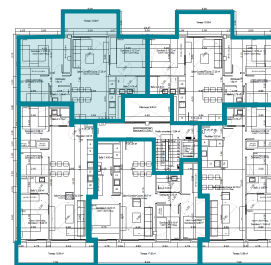

AREIA

Un hogar en el mediterráneo

C/ del Miño

Planta 2 – 2ª m2

Salón-Comedor-Cocina	27,2
Dormitorio 1	12,8
Dormitorio 2	8,2
Dormitorio 3	10,7
Pasillo	1,9
Baño 1	2,8
Baño 2	4,2

Superficie Útil Interior	67,8
Superficie Const. Interior	77,8
Superficie Terraza	9,8
Total Supf. Const. Vivienda	87,6