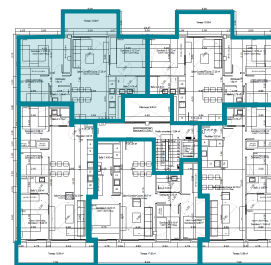

AREIA

Un hogar en el mediterráneo

C/ del Miño

Planta 3 – 2ª m2

Salón-Comedor-Cocina	27,2
Dormitorio 1	12,8
Dormitorio 2	8,2
Dormitorio 3	10,7
Pasillo	1,9
Baño 1	2,8
Baño 2	4,2

Superficie Útil Interior	67,8
Superficie Const. Interior	77,8
Superficie Terraza	9,8
Total Supf. Const. Vivienda	87,6

T. 977 164 999

info@salvadoinmobiliaria.com

obranuevasegurdecalafell.com