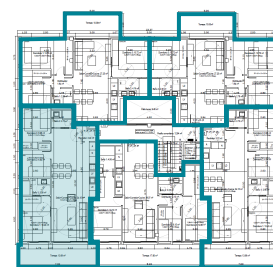

AREIA

Un hogar en el mediterráneo

Planta 4 – 1ª m2

Recibidor	5,5
Salón-Comedor-Cocina	32,6
Dormitorio 1	10,4
Dormitorio 2	6,9
Dormitorio 3	9,0
Baño 1	3,9
Baño 2	2,7
Sala Polivalente	17,5
Superficie Útil Interior	88,5
Superficie Const. Interior	101,4
Supf. Terraza y Cubierta	81,2
Total Supf. Const. Vivienda	182,6

T. 977 164 999

info@salvadoinmobiliaria.com

obranuevasegurdecalafell.com