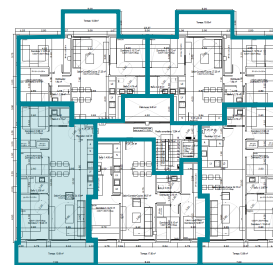

C/ del Miño

AREIA

Un hogar en el mediterráneo

C/ del Miño

Planta 4 – 1ª (Cubierta) m²

Recibidor	5,5
Salón-Comedor-Cocina	32,6
Dormitorio 1	10,4
Dormitorio 2	6,9
Dormitorio 3	9,0
Baño 1	3,9
Baño 2	2,7
Sala Polivalente	17,5
Superficie Útil Interior	88,5
Superficie Const. Interior	101,4
Supf. Terraza y Cubierta	81,2
Total Supf. Const. Vivienda	182,6

T. 977 164 999

info@salvadoinmobiliaria.com

obranuevasegurdecalafell.com