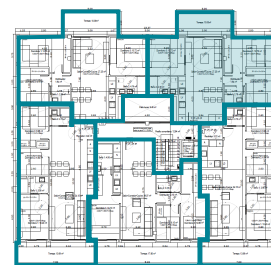

AREIA

Un hogar en el mediterráneo

C/ del Miño

Planta 4 – 3ª m²

Salón-Comedor-Cocina	30,8
Dormitorio 1	10,7
Dormitorio 2	6,7
Dormitorio 3	6,9
Pasillo	4,9
Baño 1	3,7
Baño 2	4,2
Sala Polivalente	16,1
Superficie Útil Interior	84,0
Superficie Const. Interior	100,0
Supf. Terraza y Cubierta	59,3
Total Supf. Const. Vivienda	159,3

T. 977 164 999

info@salvadoinmobiliaria.com

obranuevasegurdecalafell.com

C/ del Miño

AREIA

Un hogar en el mediterráneo

Planta 4 – 3ª (Cubierta) m2

Salón-Comedor-Cocina	30,8
Dormitorio 1	10,7
Dormitorio 2	6,7
Dormitorio 3	6,9
Pasillo	4,9
Baño 1	3,7
Baño 2	4,2
Sala Polivalente	16,1
Superficie Útil Interior	84,0
Superficie Const. Interior	100,0
Supf. Terraza y Cubierta	59,3
Total Supf. Const. Vivienda	159,3