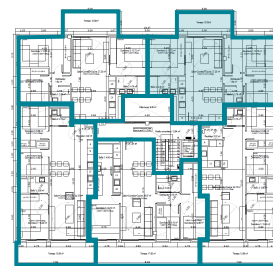

AREIA

Un hogar en el mediterráneo

C/ del Miño

Planta 4 – 3ª m²

Salón-Comedor-Cocina	30,8
Dormitorio 1	10,7
Dormitorio 2	6,7
Dormitorio 3	6,9
Pasillo	4,9
Baño 1	3,7
Baño 2	4,2
Sala Polivalente	16,1
Superficie Útil Interior	84,0
Superficie Const. Interior	100,0
Supf. Terraza y Cubierta	59,3
Total Supf. Const. Vivienda	159,3

T. 977 164 999

info@salvadoinmobiliaria.com

obranuevasegurdecalafell.com

C/ del Miño

AREIA

Un hogar en el mediterráneo

Planta 4 – 3ª (Cubierta) m2

Salón-Comedor-Cocina	30,8
Dormitorio 1	10,7
Dormitorio 2	6,7
Dormitorio 3	6,9
Pasillo	4,9
Baño 1	3,7
Baño 2	4,2
Sala Polivalente	16,1
Superficie Útil Interior	84,0
Superficie Const. Interior	100,0
Supf. Terraza y Cubierta	59,3
Total Supf. Const. Vivienda	159,3