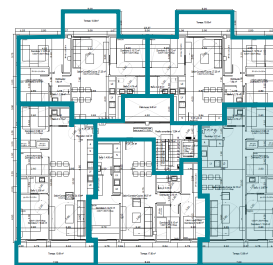

C/ del Miño

AREIA

Un hogar en el mediterráneo

Planta 4 – 4ª m2

Salón-Comedor-Cocina	5,5
Dormitorio 1	32,6
Dormitorio 2	10,4
Dormitorio 3	6,9
Pasillo	9,0
Baño 1	3,9
Baño 2	2,7
Sala Polivalente	16,5
Superficie Útil Interior	88,5
Superficie Const. Interior	101,4
Supf. Terraza y Cubierta	58,0
Total Supf. Const. Vivienda	159,4

T. 977 164 999

info@salvadoinmobiliaria.com

obranuevasegurdecalfell.com

AREIA

Un hogar en el mediterráneo

C/ del Miño

Planta 4 – 4ª (Cubierta) m²

Salón-Comedor-Cocina	5,5
Dormitorio 1	32,6
Dormitorio 2	10,4
Dormitorio 3	6,9
Pasillo	9,0
Baño 1	3,9
Baño 2	2,7
Sala Polivalente	16,5
Superficie Útil Interior	88,5
Superficie Const. Interior	101,4
Supf. Terraza y Cubierta	58,0
Total Supf. Const. Vivienda	159,4