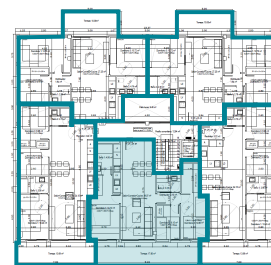

AREIA

Un hogar en el mediterráneo

C/ del Miño

Planta 4 – 5ª m2

Salón-Comedor-Cocina	32,7
Dormitorio 1	12,7
Dormitorio 2	6,2
Dormitorio 3	6,6
Pasillo	3,8
Baño 1	4,1
Baño 2	3,9
Sala Polivalente	21,5
Superficie Útil Interior	91,5
Superficie Const. Interior	106,3
Supf. Terraza y Cubierta	65,1
Total Supf. Const. Vivienda	171,4

T. 977 164 999

info@salvadoinmobiliaria.com

obranuevasegurdecalafell.com