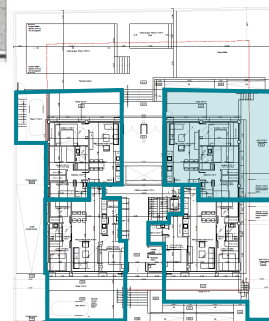

AREIA

Un hogar en el mediterráneo

C/ del Miño

Planta Baja – 3ª m2

Salón-Comedor-Cocina	28,5
Dormitorio 1	13,1
Dormitorio 2	9,6
Dormitorio 3	7,7
Pasillo	2,9
Baño 1	4,5
Baño 2	3,9

Superficie Útil Interior	70,0
Superficie Const. Interior	80,1
Superficie Terraza y Jardín	75,1
Total Supf. Const. Vivienda	155,2