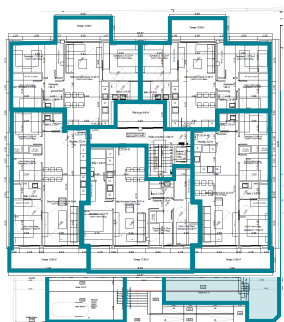

AREIA

Un hogar en el mediterráneo

Planta Baja – 4ª m2

Recibidor	2,6
Salón-Comedor-Cocina	32,0
Dormitorio 1	15,0
Dormitorio 2	9,4
Dormitorio 3	7,2
Pasillo	2,0
Baño 1	4,0
Baño 2	3,0
Superficie Útil Interior	75,2
Superficie Const. Interior	85,8
Superficie Terraza y Jardín	82,1
Total Supf. Const. Vivienda	157,3

T. 977 164 999

info@salvadoinmobiliaria.com

obranuevasegurdecalfell.com

C/ del Miño